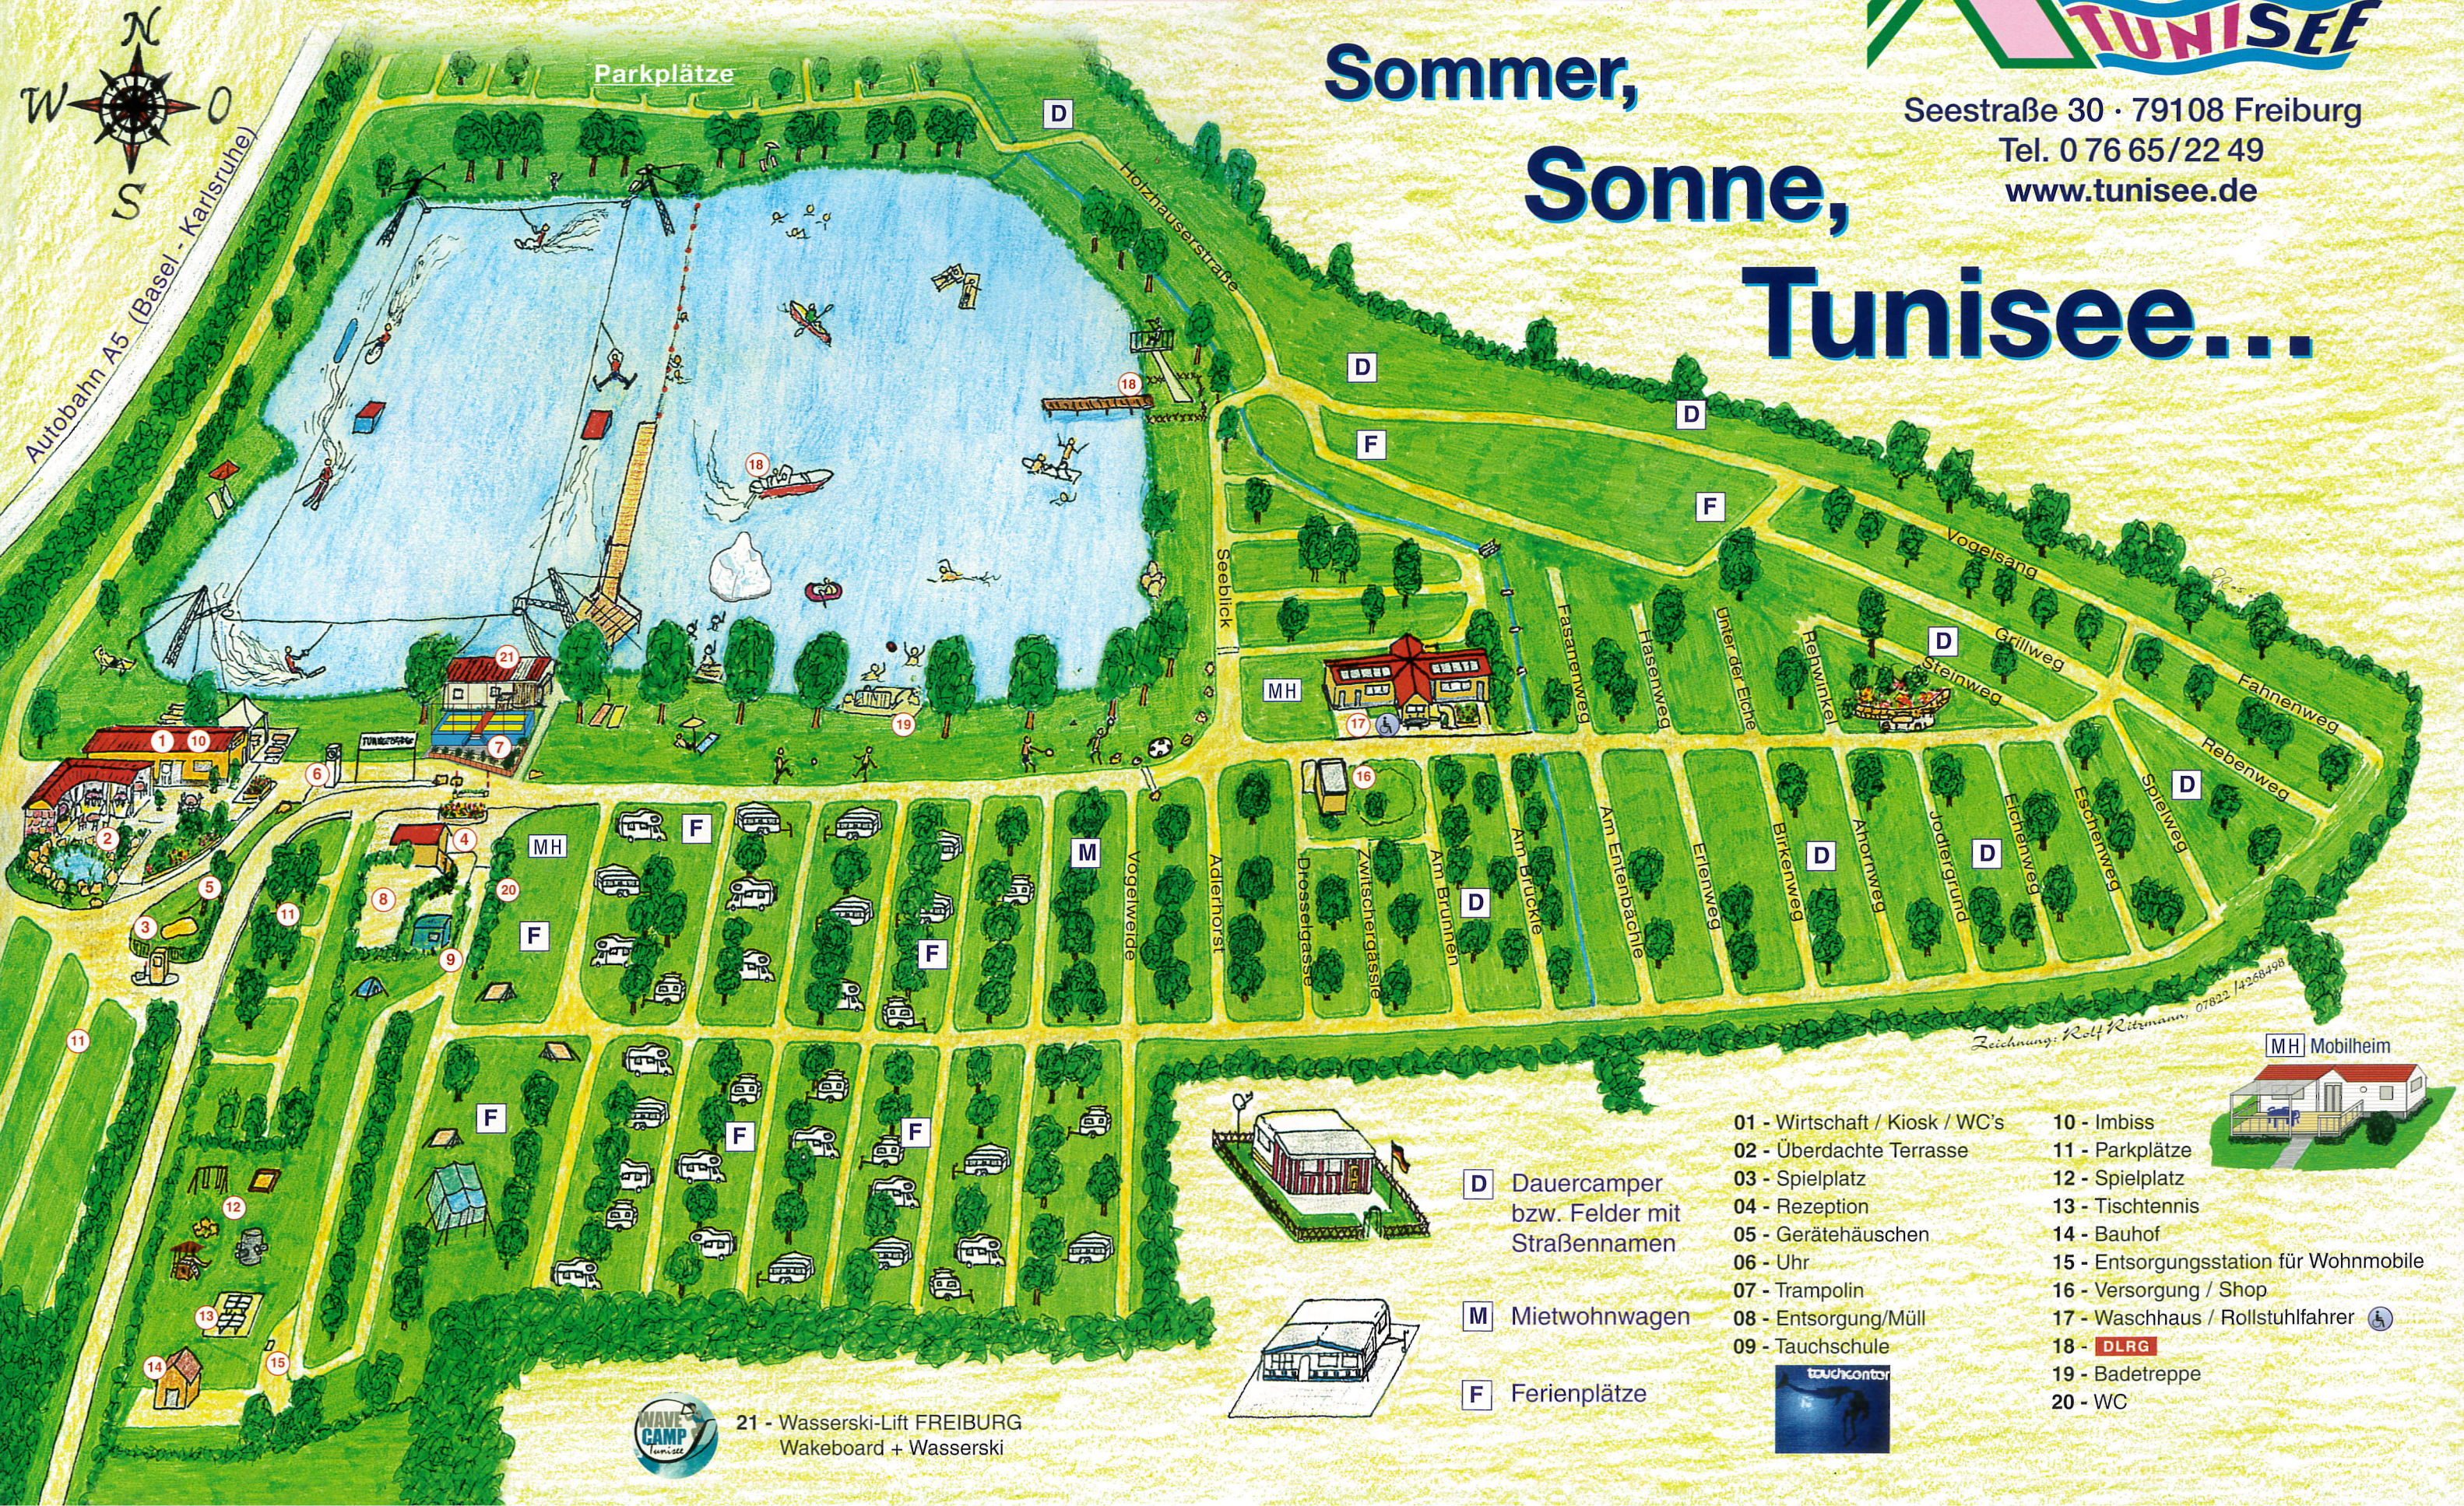

# Urlaub vom ersten Tag an!

Seestraße 30 · 79108 Freiburg  
Tel. 0 76 65/22 49  
www.tunisee.de

Sommer,

Sonne,

Tunisee...

- D** Dauercamper bzw. Felder mit Straßennamen
- M** Mietwohnwagen
- F** Ferienplätze

- 01 - Wirtschaft / Kiosk / WC's
- 02 - Überdachte Terrasse
- 03 - Spielplatz
- 04 - Rezeption
- 05 - Gerätehäuschen
- 06 - Uhr
- 07 - Trampolin
- 08 - Entsorgung/Müll
- 09 - Tauchschiule
- 10 - Imbiss
- 11 - Parkplätze
- 12 - Spielplatz
- 13 - Tischtennis
- 14 - Bauhof
- 15 - Entsorgungsstation für Wohnmobile
- 16 - Versorgung / Shop
- 17 - Waschhaus / Rollstuhlfahrer
- 18 - **DLRG**
- 19 - Badetreppe
- 20 - WC

**21 - Wasserski-Lift FREIBURG**  
Wakeboard + Wasserski

Zeichnung: Rolf Ritzmann, 07822 / 4268498